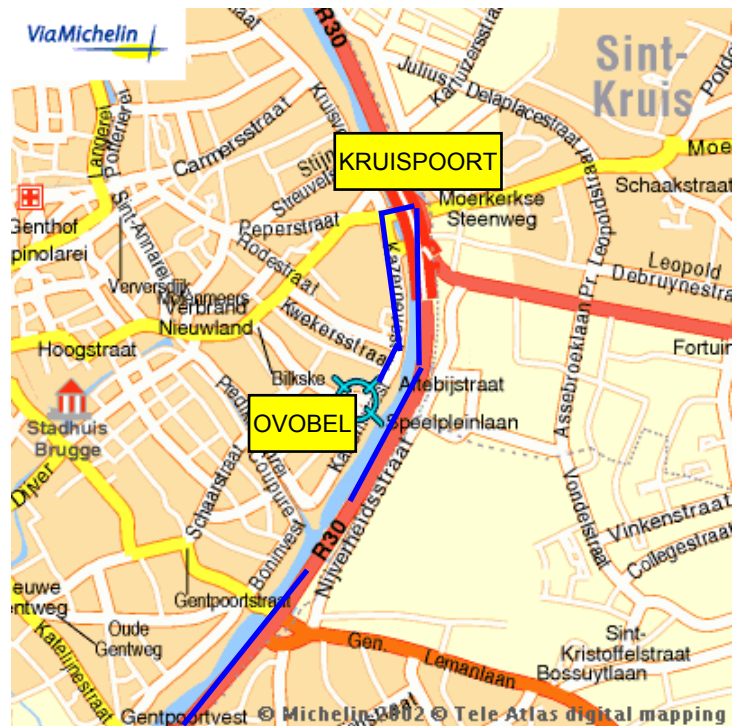

OVOBEL NV

Bilkske 93, 8000 Brugge, Belgique

tel: +32 (0)50 440070 fax: +32 (0)50 440077

www.ovobel.com